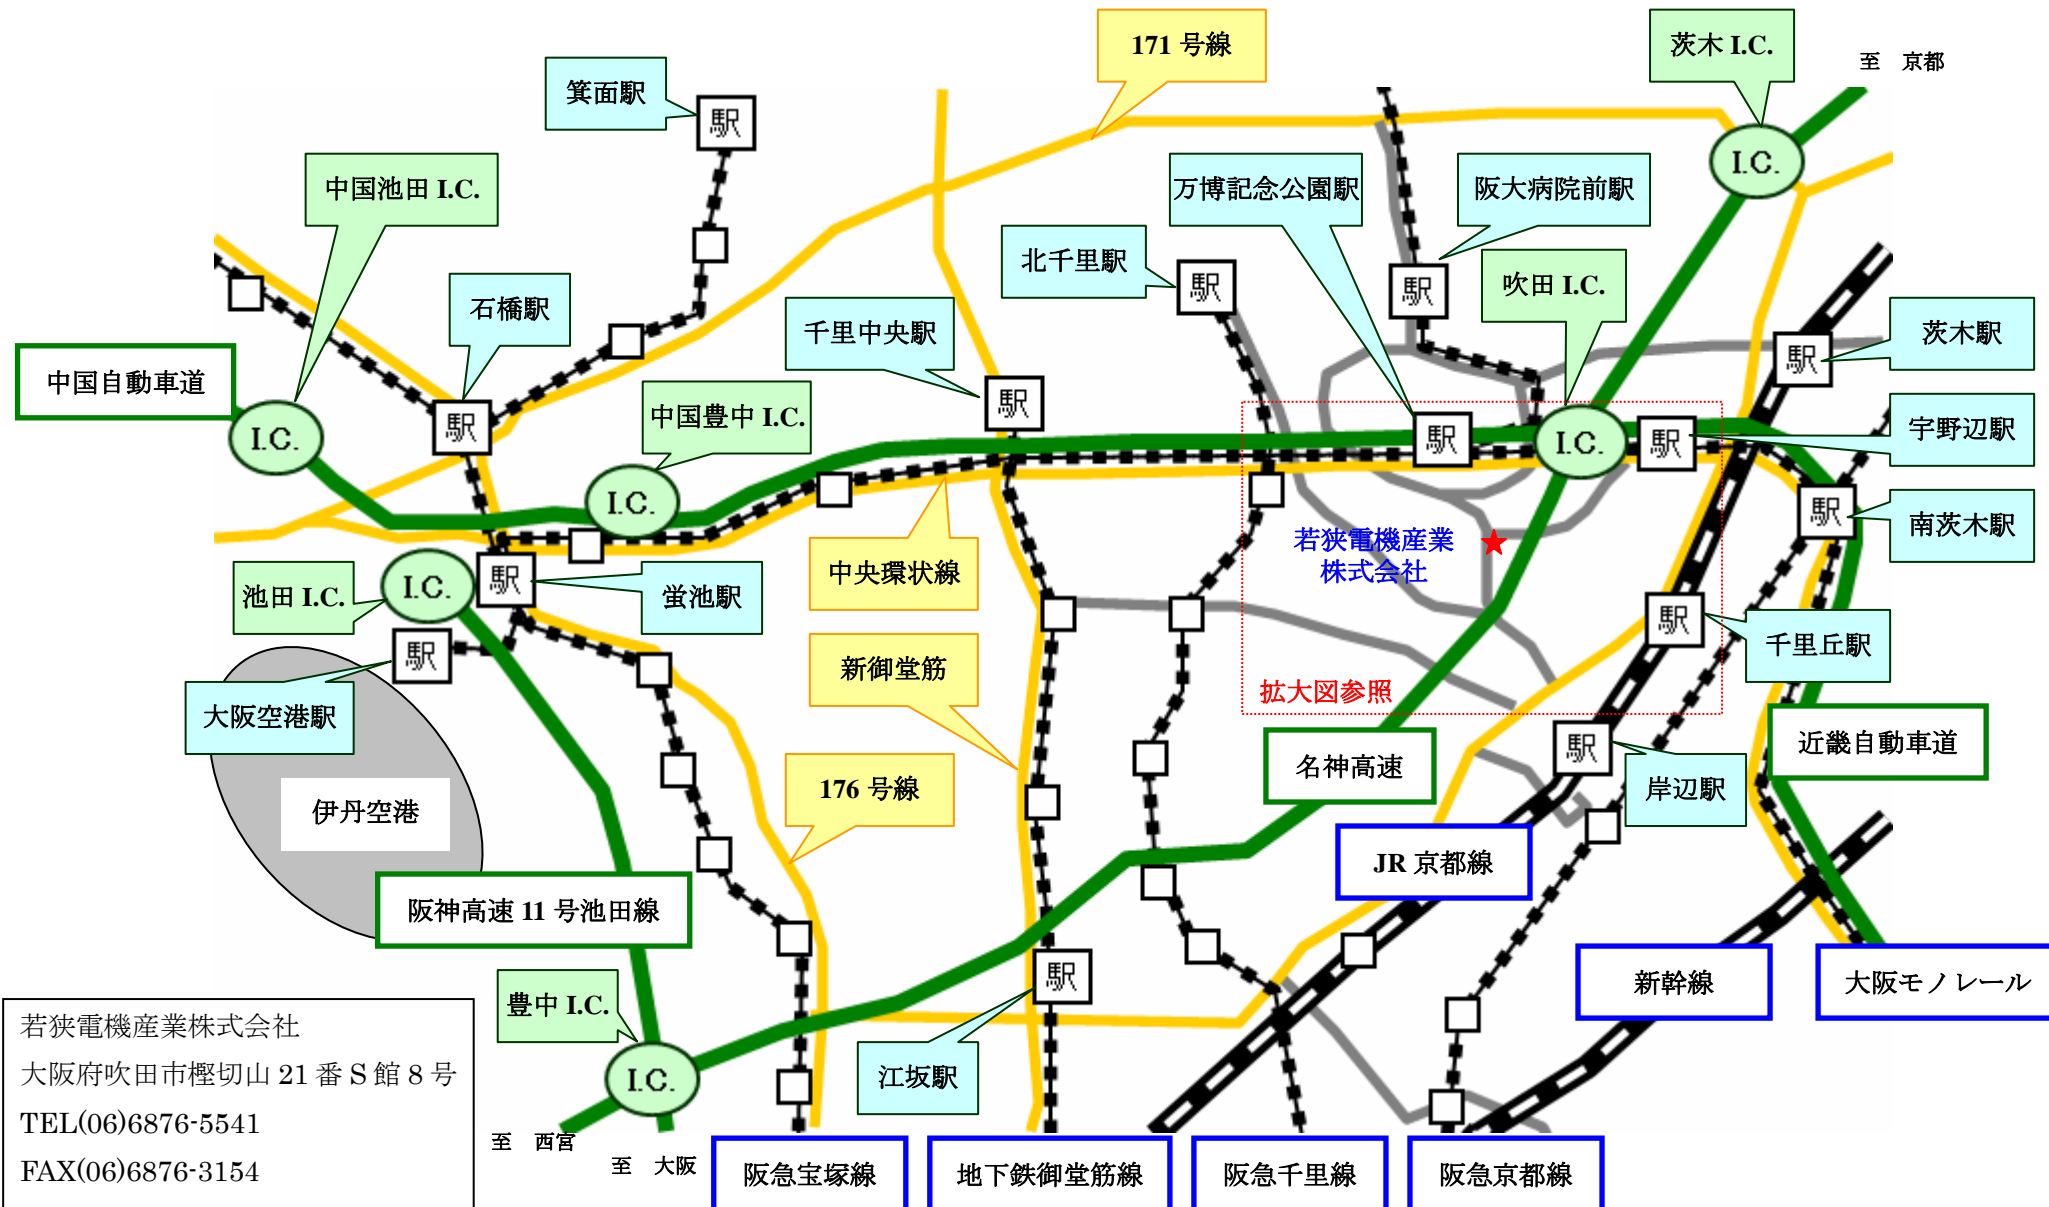

若狭電機産業株式会社近隣地図 (広範囲)

若狭電機産業株式会社
 大阪府吹田市檜切山 21 番 S 館 8 号
 TEL(06)6876-5541
 FAX(06)6876-3154

【吹田 I.C.より】名神高速、近畿自動車道、中国自動車道の吹田 I.C.より 5 分
 【新大阪より】JR 京都線・京都方面各駅停車で 3 駅目岸辺駅 (所要 7 分) 下車、4 駅目千里丘駅 (所要 11 分) 下車
 【伊丹空港より】大阪モノレール・門真方面の 7 駅目宇野辺駅 (所要 21 分) 下車